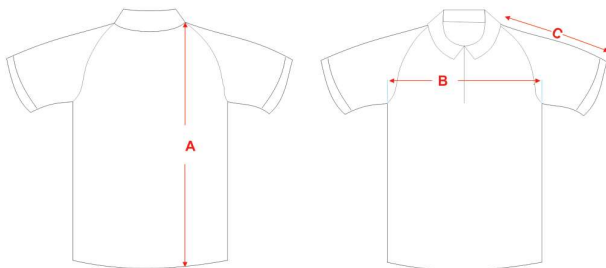

NASIONAAL

SIZE MEASUREMENTS

MENS CUT SHIRTS

SIZE SHIRT	A	B	C
EXTRA SMALL	700	530	390
SMALL	720	560	405
MEDIUM	740	590	420
LARGE	760	620	435
XL	780	650	450
2XL	800	680	460
3XL	820	710	470
4XL	840	740	480

LADIES CUT SHIRTS

SIZE SHIRT	A	B	C
EXTRA SMALL	680	480	325
SMALL	700	510	340
MEDIUM	720	540	355
LARGE	740	570	370
XL	760	600	385
2XL	775	630	400
3XL	790	660	415

KIDS CUT SHIRTS

SIZE SHIRT	A	B	C
3 - 4 YR	425	330	260
5 - 6 YR	475	360	275
7 - 8 YR	530	390	295
9 - 10 YR	580	420	315
11 - 12 YR	610	450	335
13 - 14 YR	660	480	355