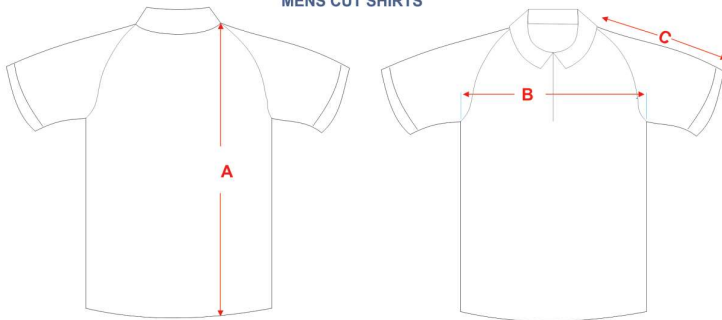

NASIONAAL

SIZE MEASUREMENTS

MENS CUT SHIRTS

SIZE SHIRT	A	B	C
EXTRA SMALL	700	530	390
SMALL	720	560	405
MEDIUM	740	590	420
LARGE	760	620	435
XL	780	650	450
2XL	800	680	460
3XL	820	710	470
4XL	840	740	480

LADIES CUT SHIRTS

SIZE SHIRT	A	B	C
EXTRA SMALL	680	480	325
SMALL	700	510	340
MEDIUM	720	540	355
LARGE	740	570	370
XL	760	600	385
2XL	775	630	400
3XL	790	660	415

KIDS CUT SHIRTS

SIZE SHIRT	A	B	C
3 - 4 YR	425	330	260
5 - 6 YR	475	360	275
7 - 8 YR	530	390	295
9 - 10 YR	580	420	315
11 - 12 YR	610	450	335
13 - 14 YR	660	480	355