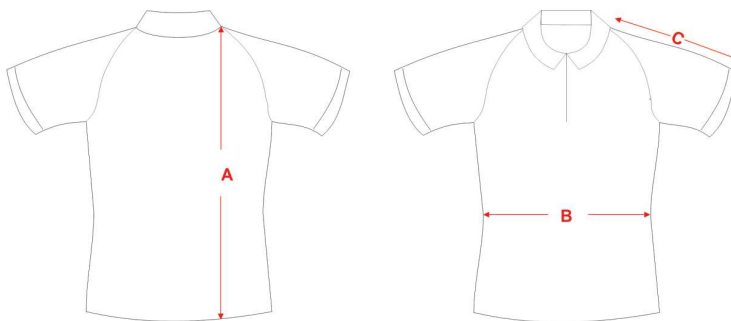

NASIONAAL

SIZE MEASUREMENTS

MENS CUT SHIRTS

SIZE SHIRT	A	B	C
EXTRA SMALL	700	530	390
SMALL	720	560	405
MEDIUM	740	590	420
LARGE	760	620	435
XL	780	650	450
2XL	800	680	460
3XL	820	710	470
4XL	840	740	480

LADIES CUT SHIRTS

SIZE SHIRT	A	B	C
EXTRA SMALL	680	480	325
SMALL	700	510	340
MEDIUM	720	540	355
LARGE	740	570	370
XL	760	600	385
2XL	775	630	400
3XL	790	660	415

KIDS CUT SHIRTS

SIZE SHIRT	A	B	C
3 - 4 YR	425	330	260
5 - 6 YR	475	360	275
7 - 8 YR	530	390	295
9 - 10 YR	580	420	315
11 - 12 YR	610	450	335
13 - 14 YR	660	480	355