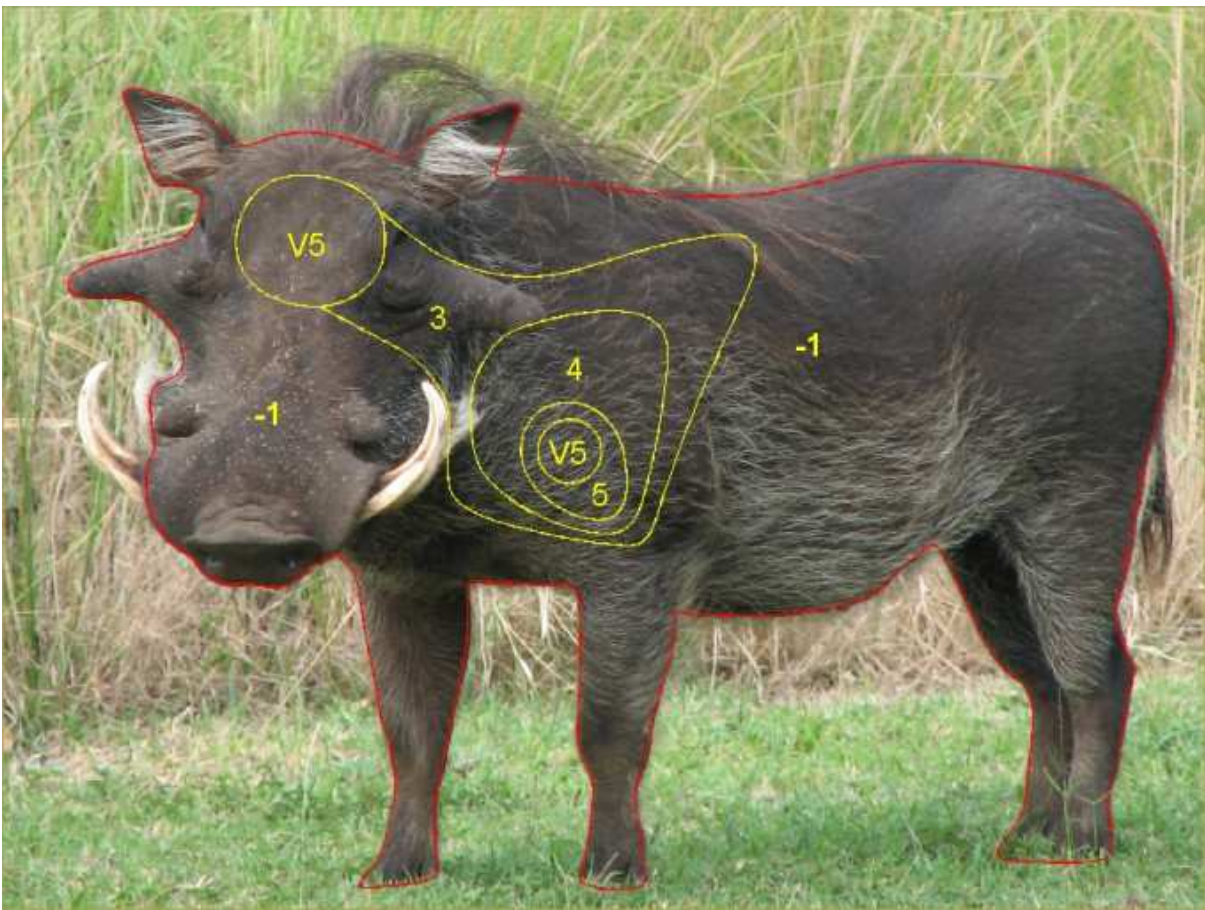

Teiken werklike grootte: WxH = 1000 x 750mm

Vitale areas	W x H mm	Area cm²	vs Hart
Brein	120 x 108	108	160%
Hart	87 x 96	66	--
V-hart	53 dia	22	33 %
Sentrale long area	150 x 170	240	350%
Groter long area	200 x 220	560	850%

Die tellings is op die teiken gedruk.

Die werklike lyne op die dier is dun rooi lyne wat nie op 'n afstand sigbaar is nie.