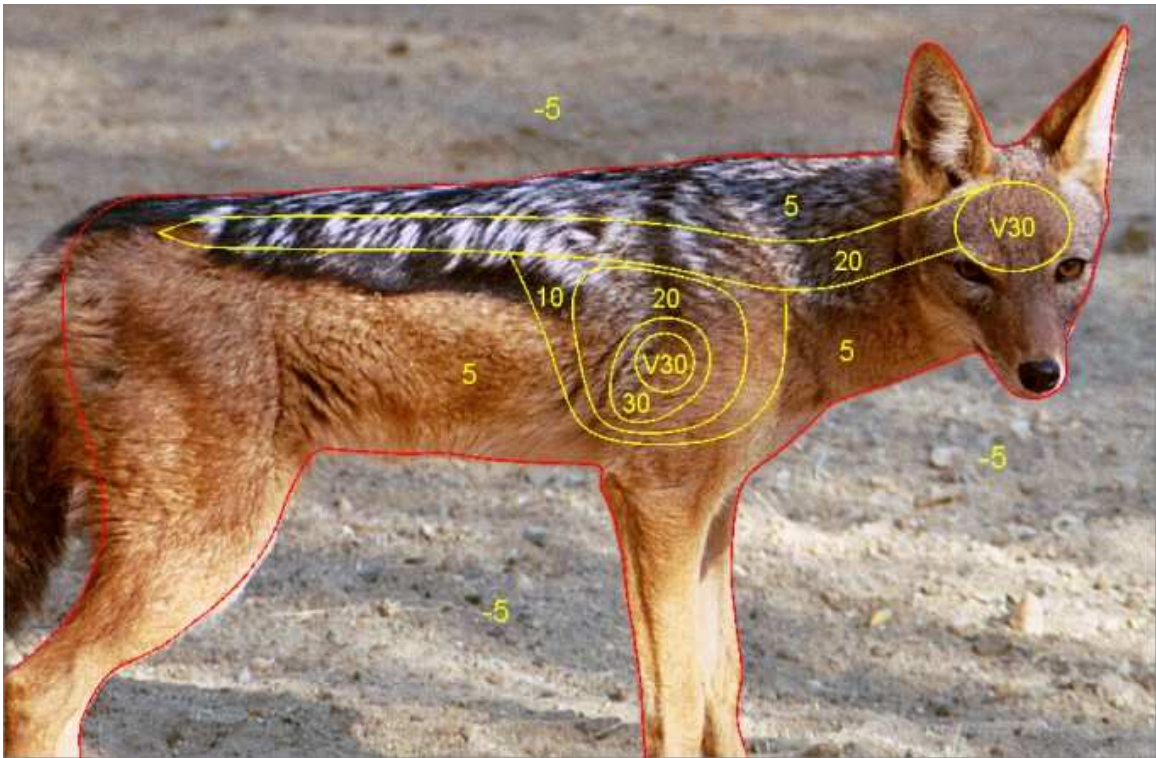

Teiken werklike grootte: WxH = 750 x 500mm

Teiken areas	W x H mm	Area cm²	vs Hart
Hart	64 x 67	34	--
V-hart	38 dia	11	33 %
Brein/skedel	74 x 57	34	100 %
Sentrale long area	107 x 104	100	290 %
Groter long area	152 x 115	160	470 %

Nekwerwel: 30mm wyd

Die tellings is op die teiken gedruk.

Die werklike lyne op die dier is dun rooi lyne wat nie op 'n afstand sigbaar is nie.